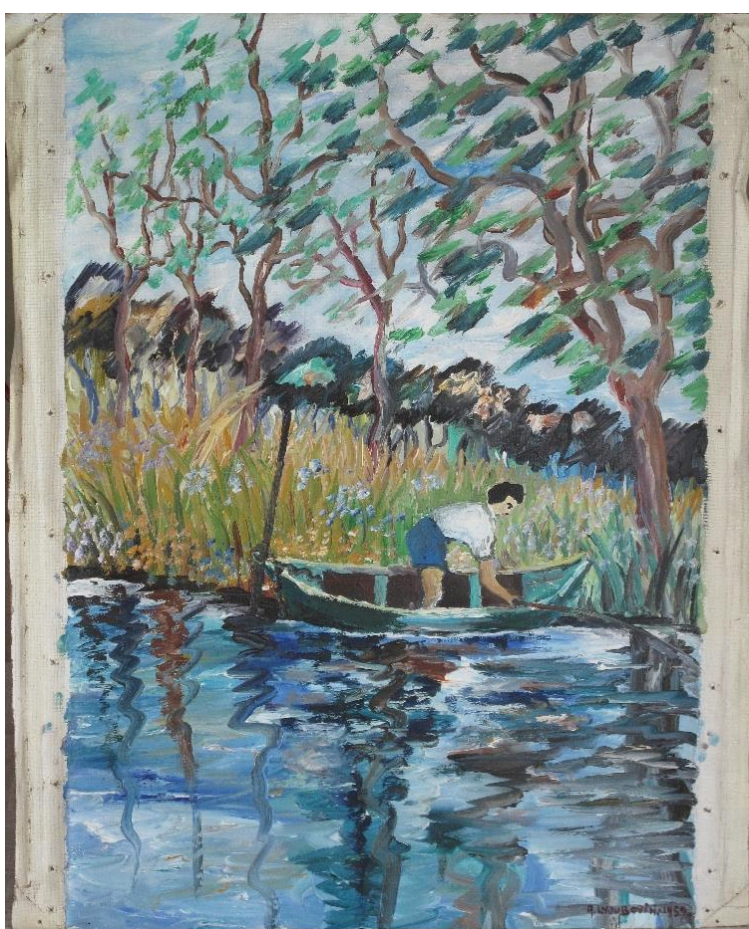

Alexandre LYOUBOVIN

LE PÊCHEUR

tableau n° 252 – signé et daté 1959 – mention du numéro et du titre au dos de la toile.

La toile était à l'origine fixée sur un châssis (format 54x37 cm) puis mise à plat dans un cadre bois avec sous-verre.
Etiquette avec adresse à Saint-Maurice de Vingeanne (Côte d'Or)