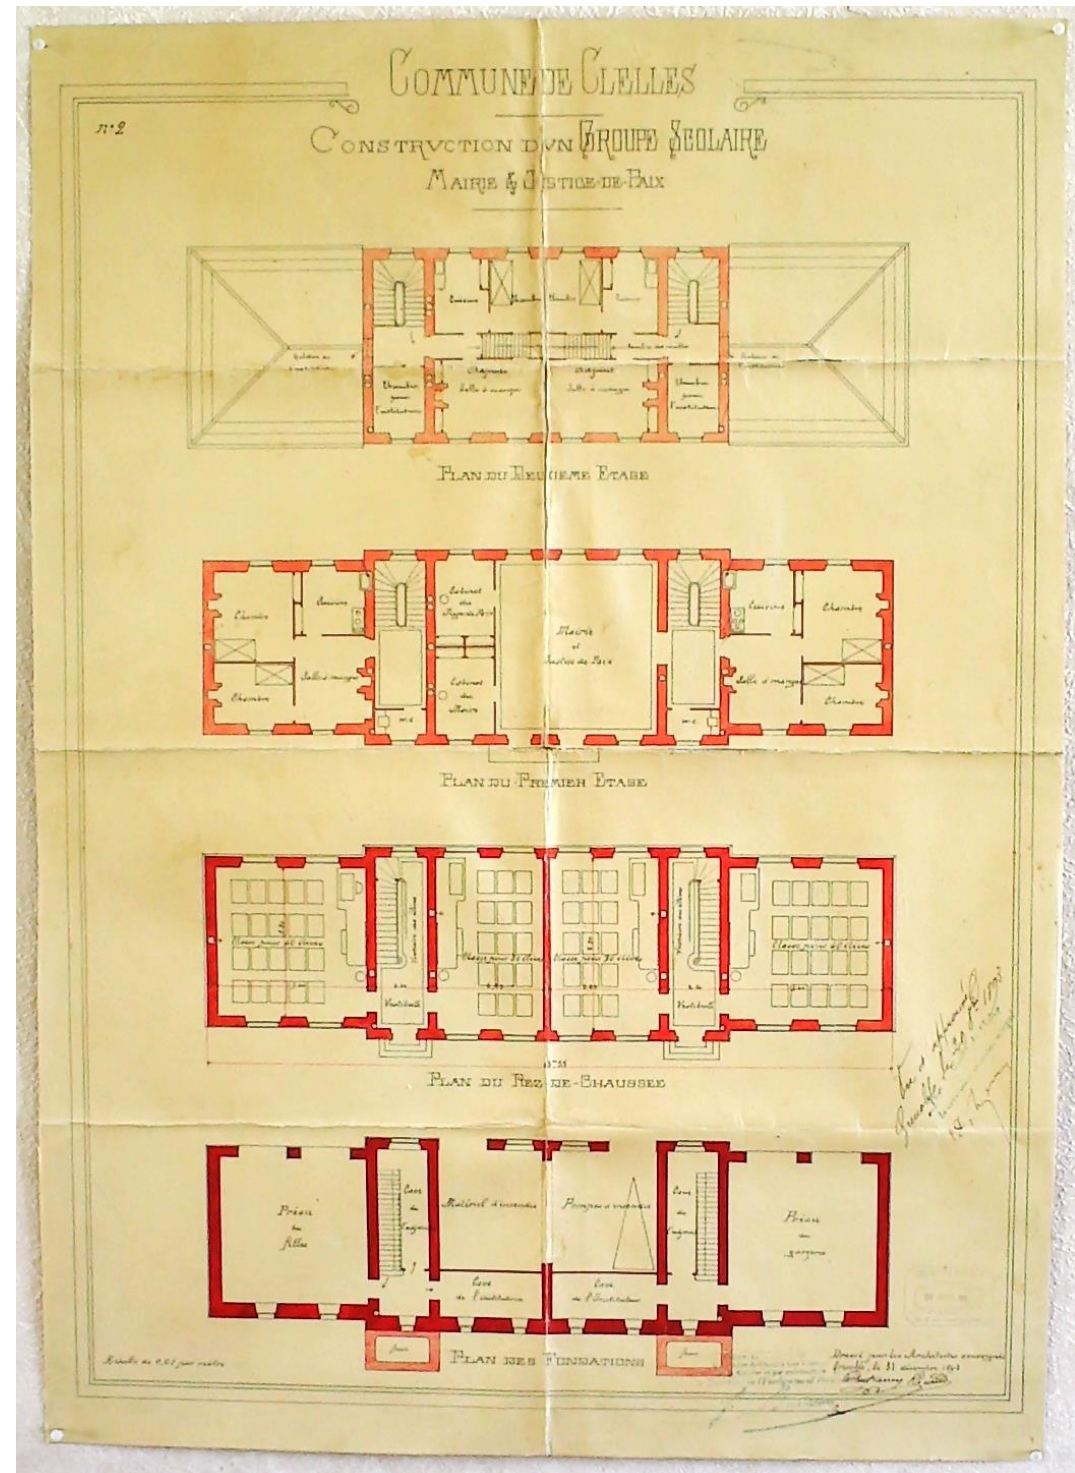

Construction du bâtiment « école-mairie » de Clelles

Plans et dessins originaux,
signés par les architectes
fin décembre 1892

Architectes Chartrousse et Ricoud

n°3

COMMUNE DE GELLES
CONSTRUCTION D'UN GROUPE SCOLAIRE
MAIRIE & JUSTICE DE PAIX

BOUFE

Echelle au 1/2000

FACADE PRINCIPALE

*Visé et approuvé
Gelles le 29 Mars 1898
L. G. G.*

*Travaux par les architectes associés
Gelles le 31 décembre 1898
G. G. G.*

façade côté place publique

214

COMMUNE DE Celles
CONSTRUCTION D'UN GROUPE SCOLAIRE
MAIRE & JUSTICE DE PAIX

Coupe sur l'axe

FAÇADE POSTERIEURE

Échelle de 0,25 mètre

*Les et affaires
Général, L. 29. Les 191*

*Dessé par les Architectes associés
Grenelle, le 31 décembre 1871
G. L. R. 1871*

façade côté cour d'école

photo non datée – sans doute hiver 1894 car l'inauguration du bâtiment a lieu en 1895