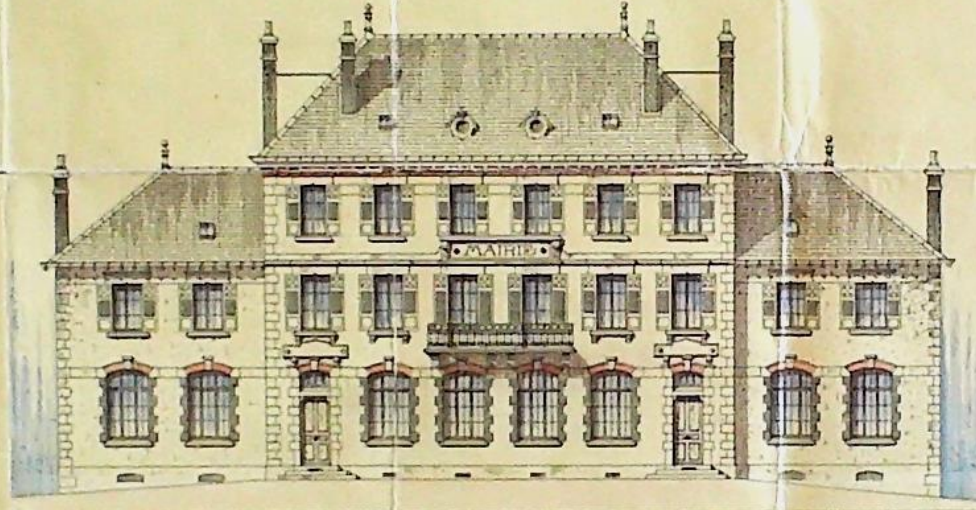

Construction du bâtiment « école-mairie » de Clelles

Plans et dessins originaux,
signés par les architectes
fin décembre 1892

Architectes Chartrousse et Ricoud

n°3

COMMUNE DE GELLES
CONSTRUCTION D'UN GROUPE SCOLAIRE
MAIRIE & JUSTICE DE PAIX

BOUFE

Echelle au 1/2000

FACADE PRINCIPALE

*Visé et approuvé
Gelles le 29 Mars 1898
L. G. G.*

*Travaux par les architectes associés
Gelles le 31 décembre 1898
G. G. G.*

façade côté place publique

214

COMMUNE DE Celles
CONSTRUCTION D'UN GROUPE SCOLAIRE
MAIRE & JUSTICE DE PAIX

Coupe sur l'axe

FAÇADE POSTERIEURE

Échelle de 0,25 mètre

*Les et affaires
Général, L. 29. Les 191*

*Dessé par les Architectes associés
Grenelle, le 31 décembre 1871
G. L. R. 1871*

façade côté cour d'école

photo non datée – sans doute hiver 1894 car l'inauguration du bâtiment a lieu en 1895