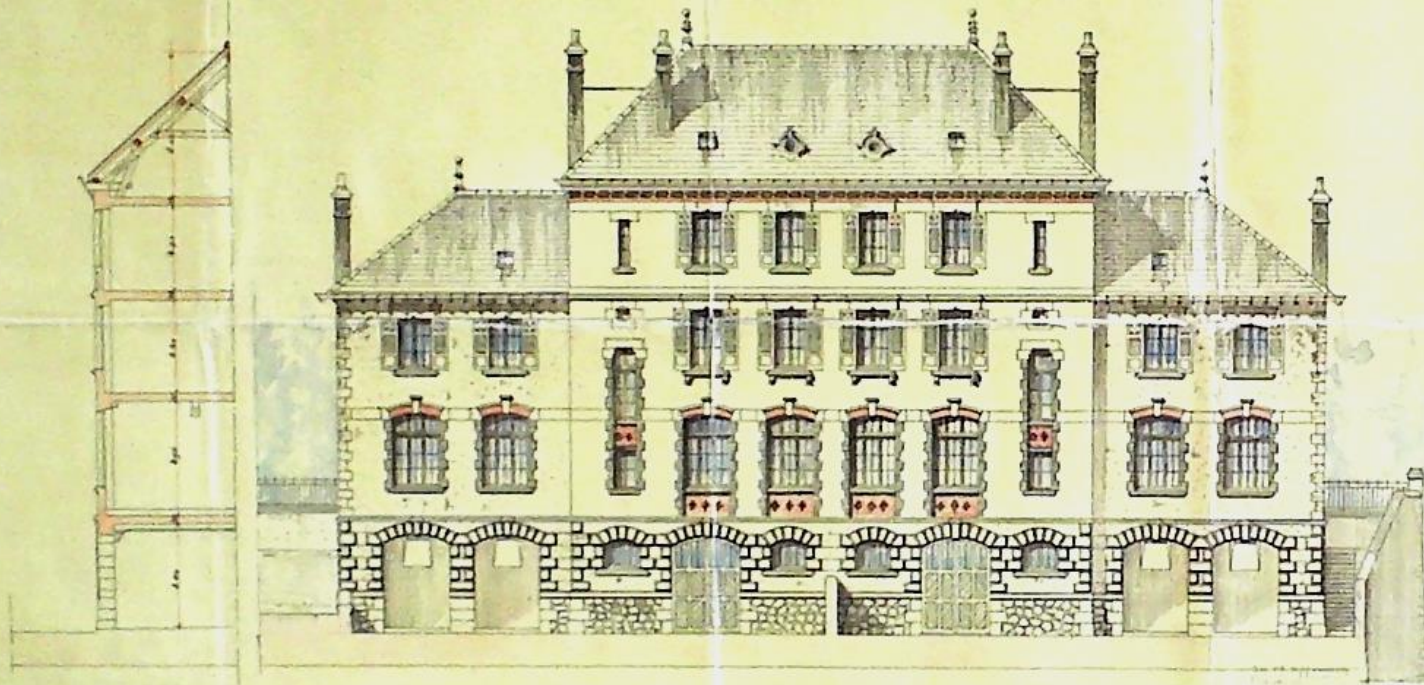

Construction du bâtiment « école-mairie » de Clelles

Plans et dessins originaux,
signés par les architectes
fin décembre 1892

Architectes Chartrousse et Ricoud

n°3

COMMUNE DE GELLES
CONSTRUCTION D'UN GROUPE SCOLAIRE
MAIRIE & JUSTICE DE PAIX

BOUFE

Echelle au 1/2000

FACADE PRINCIPALE

*Visé et approuvé
Gelles le 29 Mars 1898
L. G. G.*

*Travaux par les architectes associés
Gelles le 31 décembre 1898
G. G. G.*

façade côté place publique

214

COMMUNE DE Celles
CONSTRUCTION D'UN GROUPE SCOLAIRE
MAIRE & JUSTICE DE PAIX

Coupe sur l'axe

FAÇADE POSTERIEURE

Échelle de 0,25 mètre

*Les et affaires
Général, L. 29. Les 191*

*Dessé par les Architectes associés
Grenelle, le 31 décembre 1871
G. L. R. 1871*

façade côté cour d'école

photo non datée – sans doute hiver 1894 car l'inauguration du bâtiment a lieu en 1895